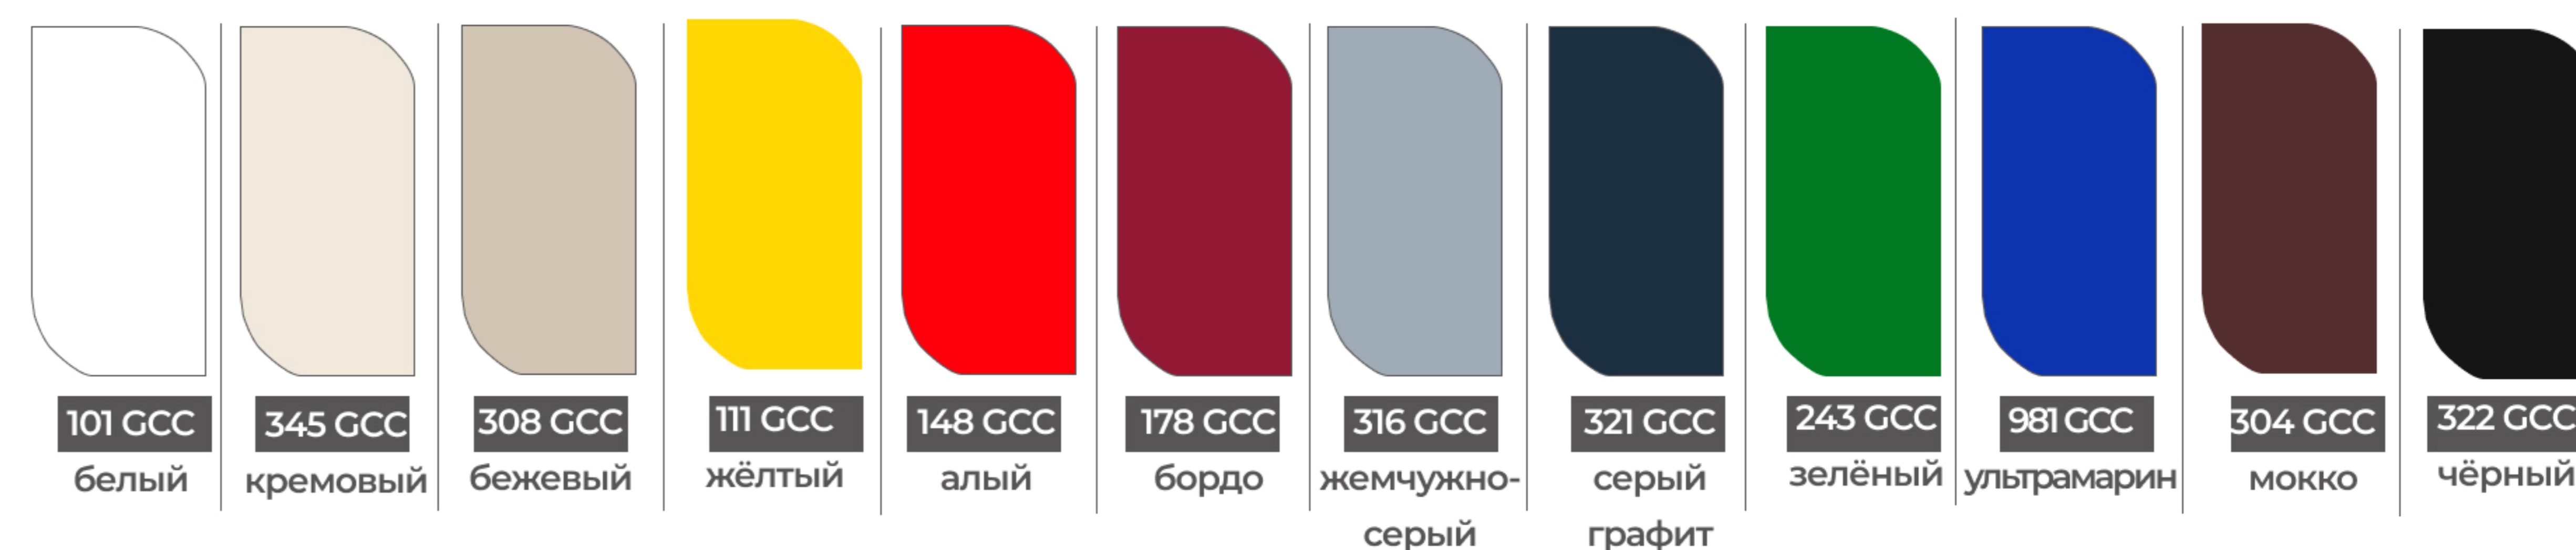

• НА ПРИМЕРЕ ЗОНТА 3,5 X 3,5 М.

ЗОНТ ТЕЛЕСТАФФ 60

ПАРАМЕТРЫ КУПОЛА

БАЗОВЫЕ ЦВЕТА КУПОЛА

ТКАНЬ КУПОЛА

Oxford 600D 100% полиэстер Вес 220 гр/м.кв.

Обработка: WR PU 1000

PU - водоотталкивающее полиуретановое покрытие прозрачного цвета, которое наносится на внутреннюю сторону ткани.

не рвется, не растягивается

*** Акриловая ткань (пр-во Испания) по индивидуальному заказу

ФОРМА КУПОЛА

купол квадратный с ламбрекенами
3,5 x 3,5 метра
4,0x4,0 метра

купол квадратный
3,5 x 3,5 метра
4,0 x 4,0 метра