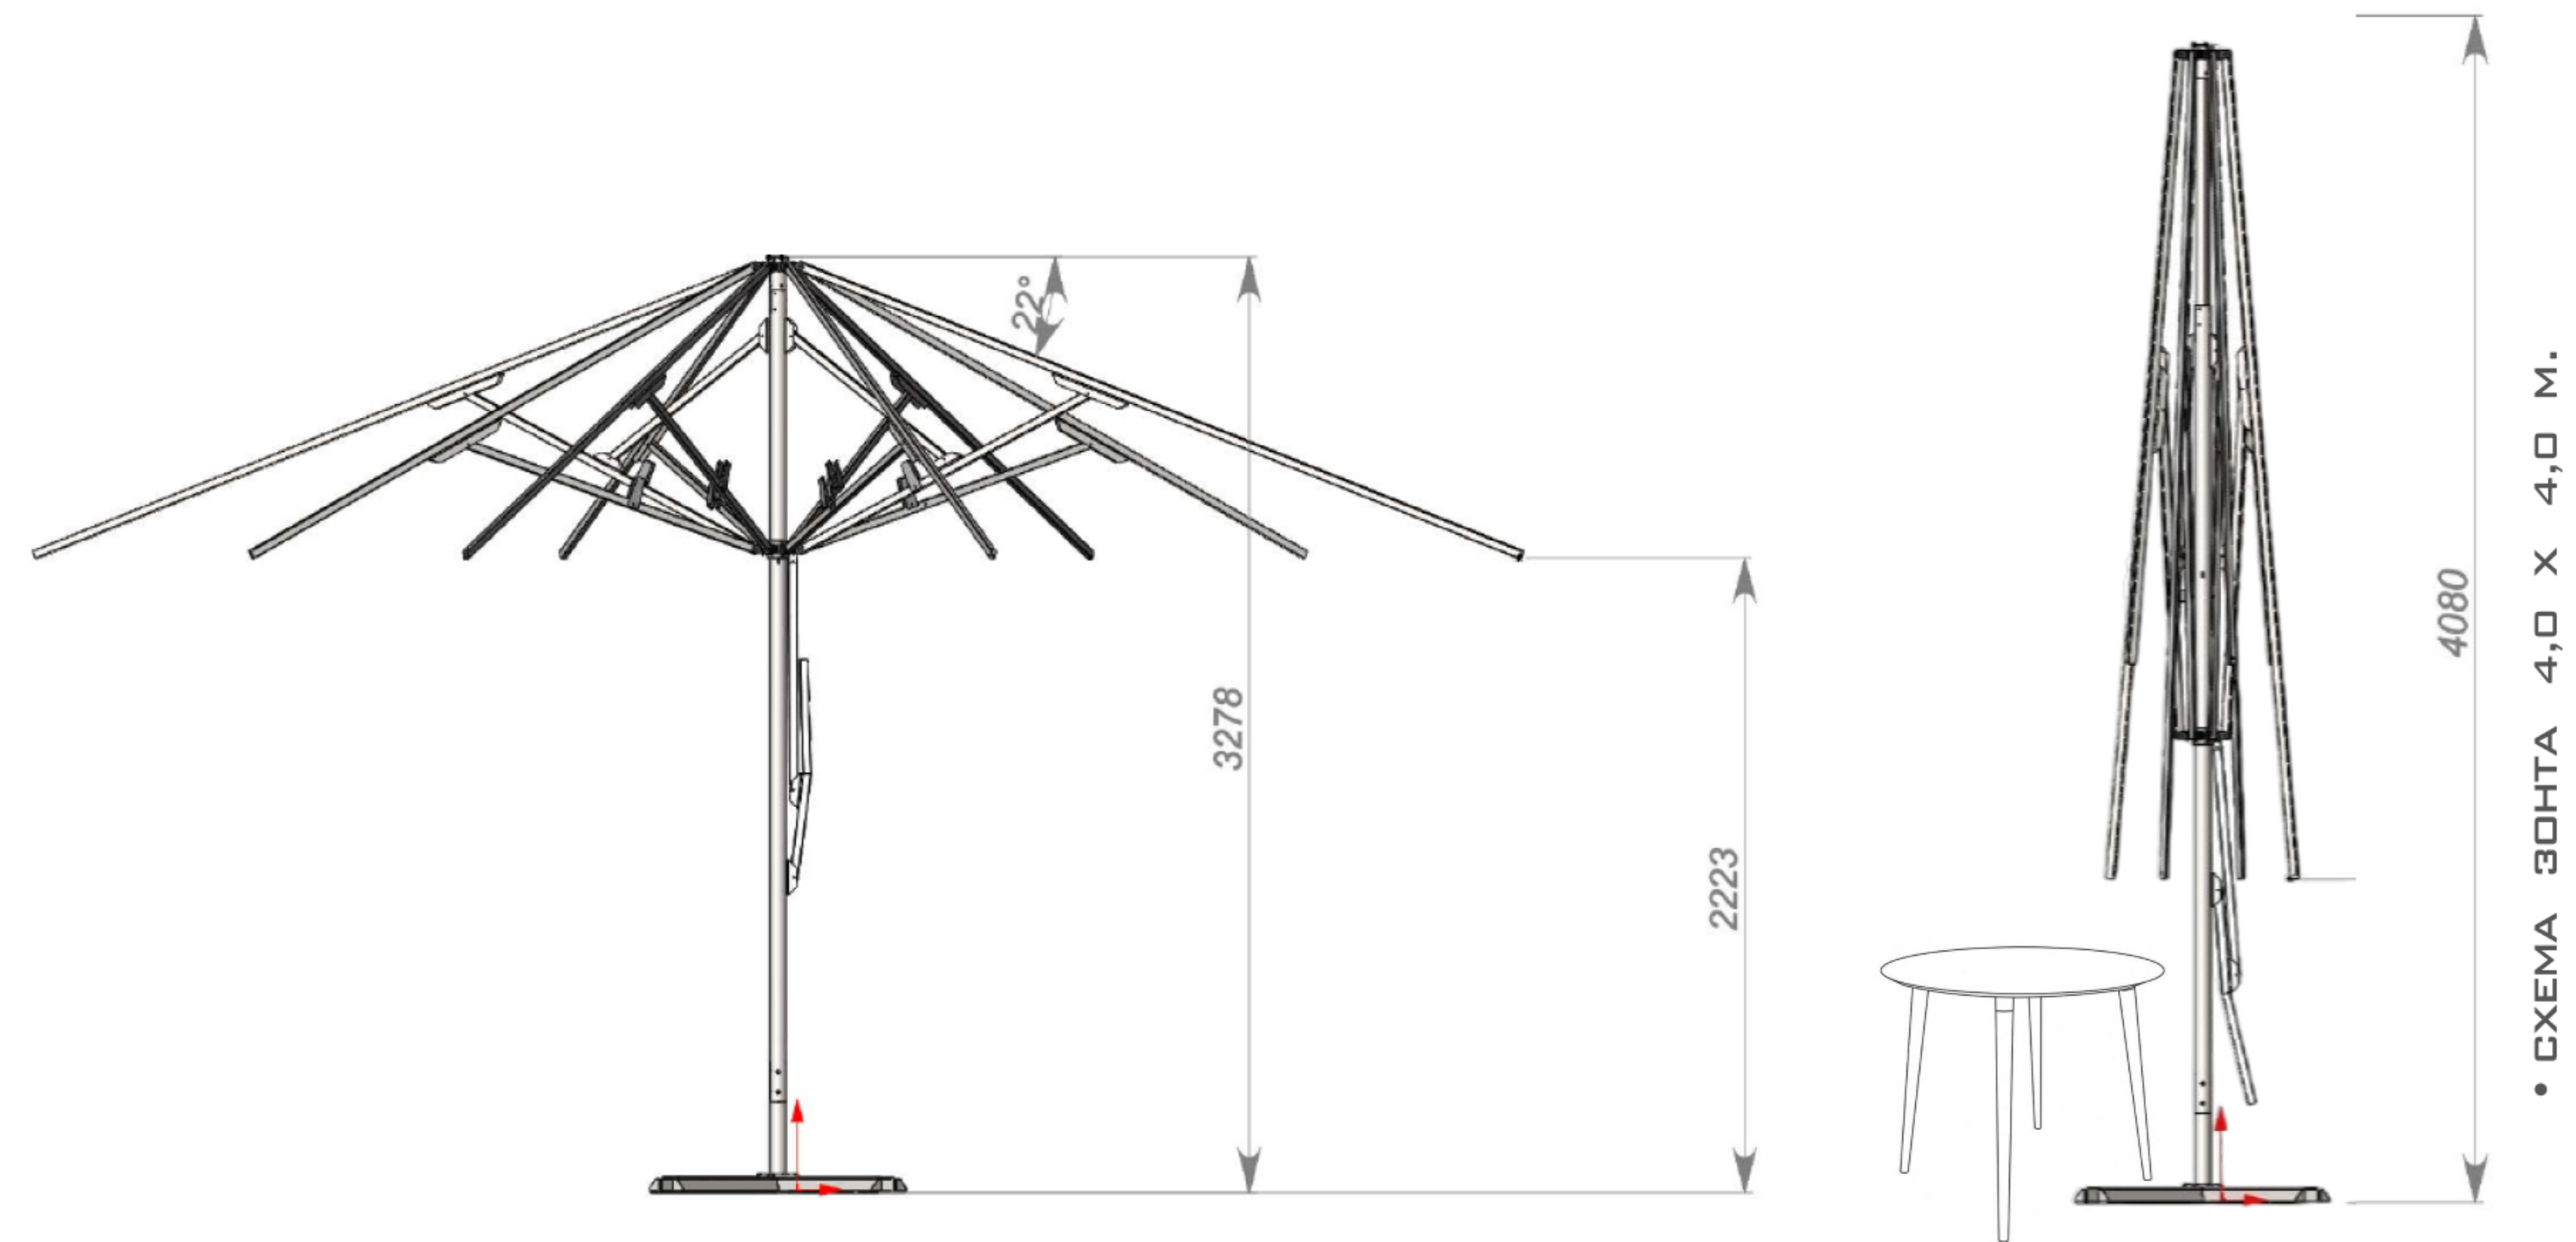

ЗОНТ ТЕЛЕСТАФФ 60

ТЕЛЕСКОПИЧЕСКИЙ МЕХАНИЗМ

Зонты «ТЕЛЕСТАФФ 60» на центральной опоре с квадратным куполом 3,5 или 4 метра созданы специально для летних веранд кафе и ресторанов. Главное его достоинство – нет необходимости убирать мебель из под зонта при его складывании, так как специальная конструкция зонта «поднимает» спицы над уровнем столов при его складывании в отличии от классических зонтов с центральной опорой.

Мачта зонта выполнены из стальной трубы диаметром 60мм., стальные спицы выполнены из профильной трубы 30x20мм.

Прочное основание, разборная крестовина на 4 плиты, придаёт стационарному зонту необходимую устойчивость.

Зонт рассчитан на ветровую нагрузку до 13 м/с.

Рычажная система подъёма купола обеспечивает удобство пользования зонтом, а наличие системы натяжения купола на 8 спицах гарантирует прекрасный внешний вид зонта. Открытый купол фиксируется шпилькой через отверстие в опоре.

Специальные упоры задают спицам начальный угол в закрытом положении для облегчения раскрытия зонта.

ЗОНТ ТЕЛЕСТАФФ 60

КОНСТРУКТИВ

ГАБАРИТЫ

ХАРАКТЕРИСТИКИ

3,5 x 3,5		62,6	180	60x1,5	белый	8	30x20x1,2
4,0 x 4,0		64,9	180	60x1,5	белый	8	30x20x1,2